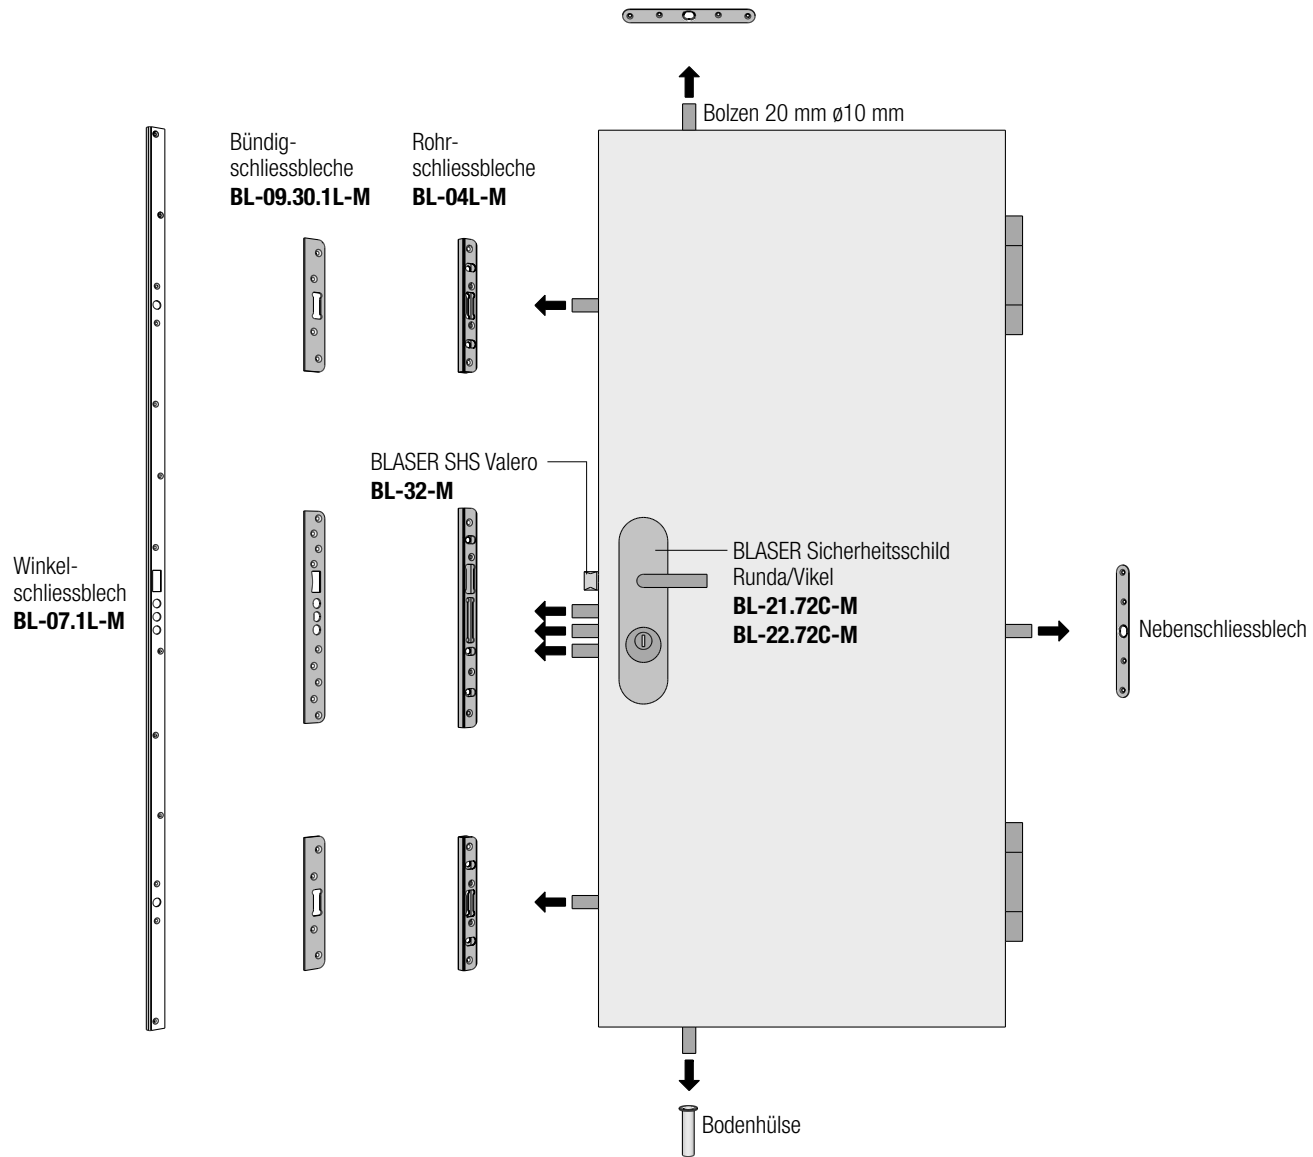

BLASER SICHERHEITSSCHLOSS VALERO

Montagevarianten

Schilderformen:

- Vikel eckig
- Runda rund

Schlossstulp:

L 1824 mm B 22 mm

BLASER
EINBRUCHSCHUTZ

Zubehör:

Sicherheitsschild Runda oder Vikel
Schliessblech für Holzrahmen, Winkelschliessblech für Stahlzargen