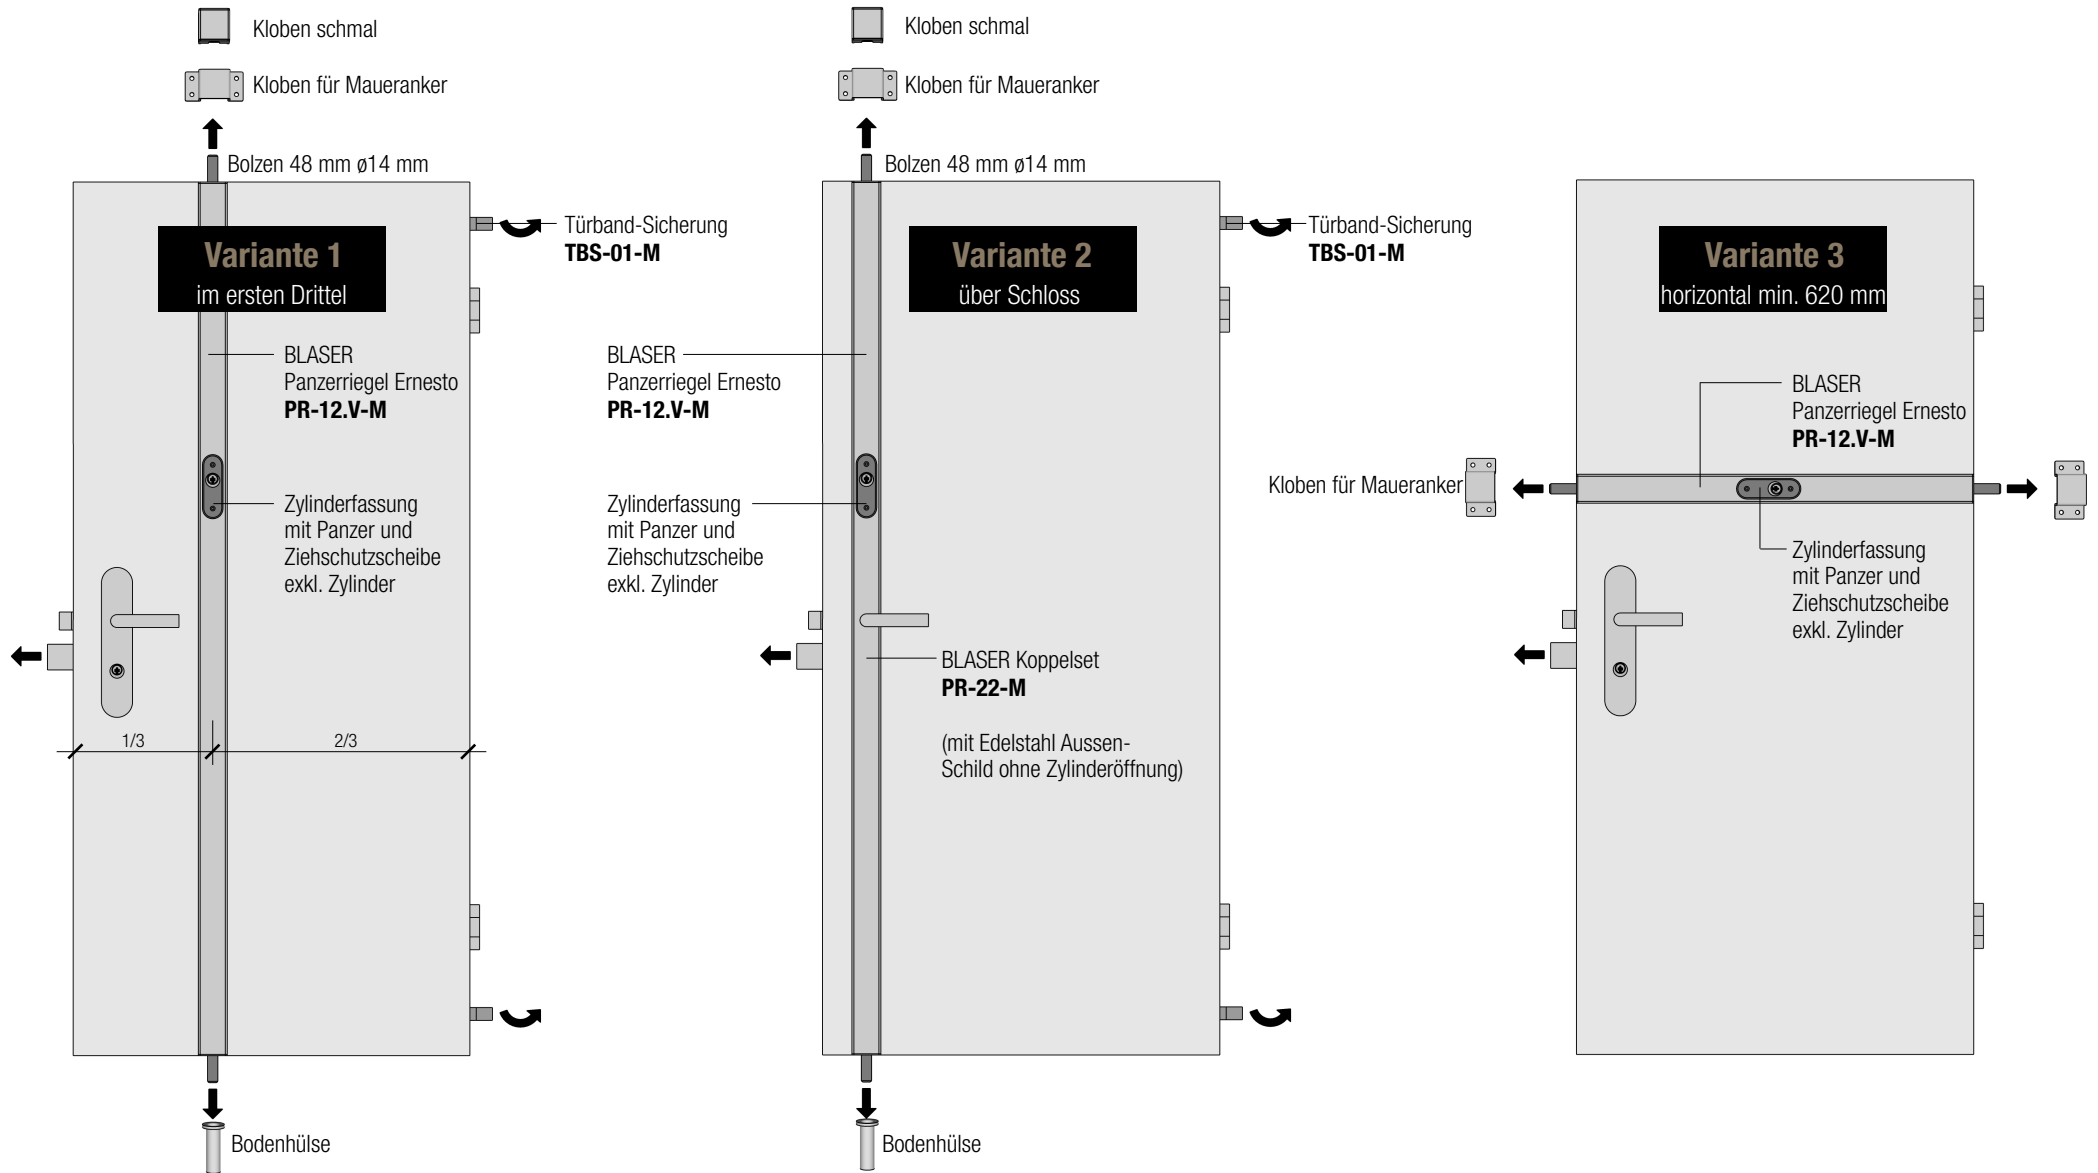

BLASER PANZERRIEGEL ERNESTO

Montagevarianten

Farben:
 B RAL 8011
 V RAL 9010

BLASER
EINBRUCHSCHUTZ

Zubehör:
 BLASER Koppelset mit Aussenschild,
 Sonderfarbe RAL/NCS, Türband-Sicherung
 Unterlage für aussen öffnende Türen